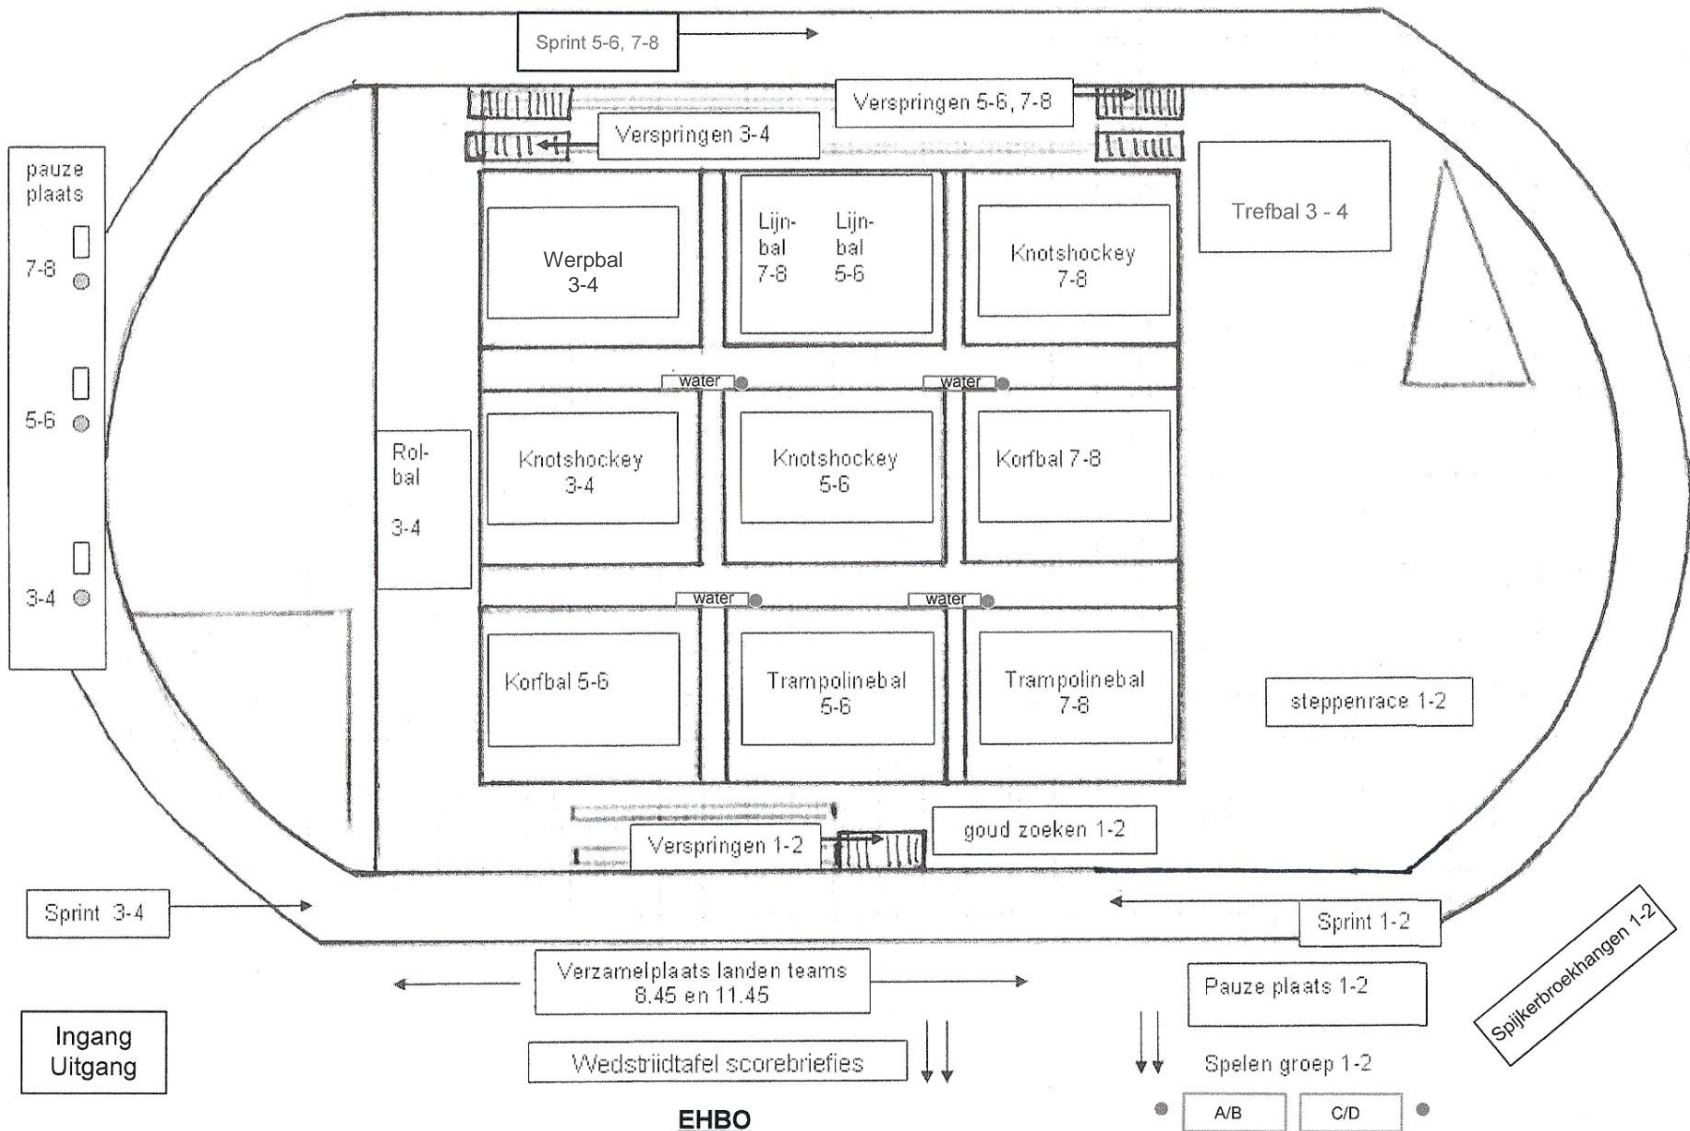

Plattegrond sportdag de Griffel

 Tafel + vuilnisbak

EHBO

 A/B C/D 